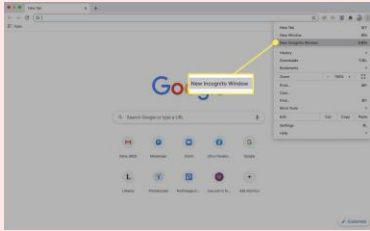

Gizli modu açın

Güvenli tarama ipuçları

Ara **kilit simgesi** () Adres çubuğunda ise sitenin güvenli olduğu anlamına gelir.

Şüpheli bağlantılara tıklamayın.

Chrome sizi güvenli olmayan web siteleri konusunda uyaracaktır.