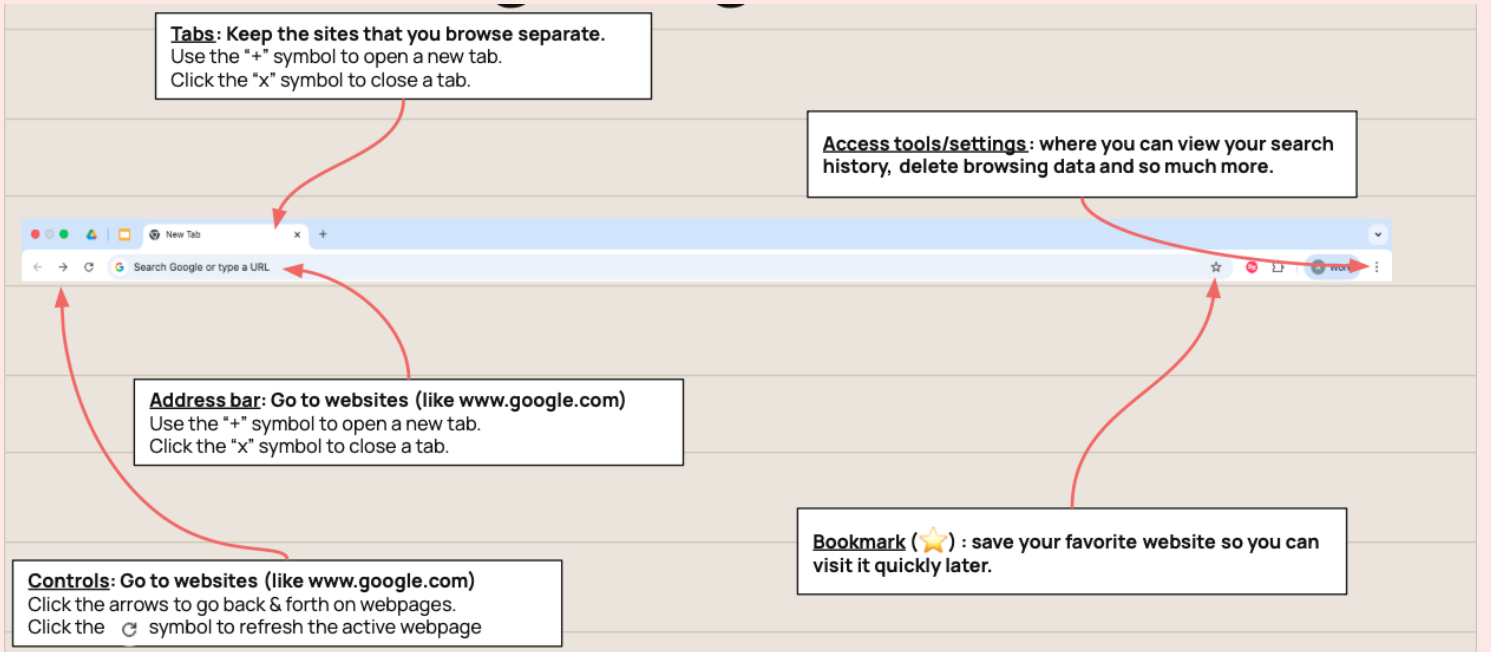

Gezinme Krom

Arayüzü Anlamak

Adres Çubuğu: Arama + URL'ler

Sekmeler: Açma, kapatma, sürüklenme ve gruplama

Araç çubuğu: Geri, ileri, yeniden yükle, ana sayfa, menü (üç nokta)

Yapmak **Krom** Senin

Giriş yapın veya Google hesabınızı oluşturun:Gmail hesabınıza ve Google Drive gibi diğer üretkenlik uygulamalarına erişmek için tıklayın.