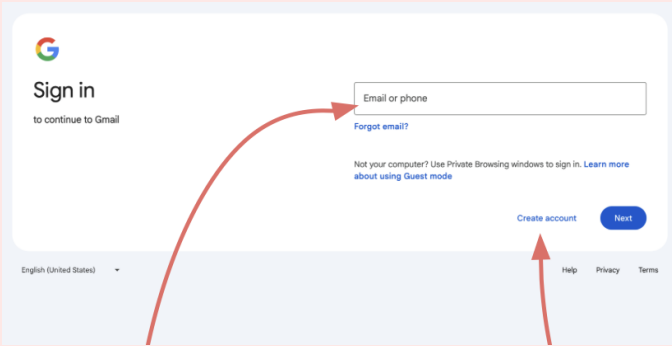

Gezinme Krom

Arayüzü Anlamak

Adres Çubuğu: Arama + URL'ler

Sekmeler: Açma, kapatma, sürüklenme ve gruplama

Araç çubuğu: Geri, ileri, yeniden yükle, ana sayfa, menü (üç nokta)

Yapmak **Krom** Senin

Giriş yapın veya Google hesabınızı oluşturun:Gmail hesabınıza ve Google Drive gibi diğer üretkenlik uygulamalarına erişmek için tıklayın.

Sen Yapmak bir google hesabınız (Gmail) var:Devam etmek için e-postanızı girin.

Sen yapma bir google hesabınız (Gmail) var mı?"Hesap Oluştur'a tıklayın devam etmek için.

Yer İşaretleri ve Geçmiş

Yer imleri