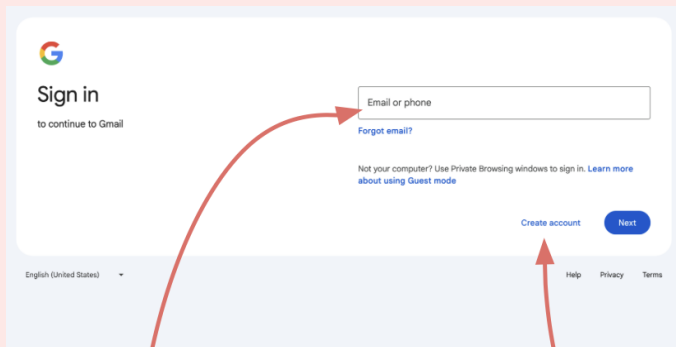

Inatumika kufikia tovuti, programu na zana za mtandaoni

Inapatikana kwenye Windows, macOS, Android, iPhone

Pakua & Usakinishaji

Jinsi ya kupakua kutoka google.com/chrome

Inasakinisha Chrome kwenye eneo-kazi au simu ya mkononi

Kuiweka kama kivinjari chako chaguo-msingi

Baraza la Mipango ya Kijamii Ottawa

Kuelekeza Chrome

Kuelewa Kiolesura

Upau wa Anwani : Tafuta + URL

Vichupo: Fungua, fungu, buruta na upange kikundi

Upauzana: Nyuma, mbele, pakia upya, nyumbani, menyu (nukta tatu)

Tengeneza **Chrome** Wako

Ingia au uunde akaunti yako ya google: Bofya ili kufikia akaunti yako ya Gmail na programu zingine za tija kama vile Hifadhi ya Google.

Wewe fanya kuwa na akaunti ya google (Gmail): Weka barua pepe yako ili kuendelea.