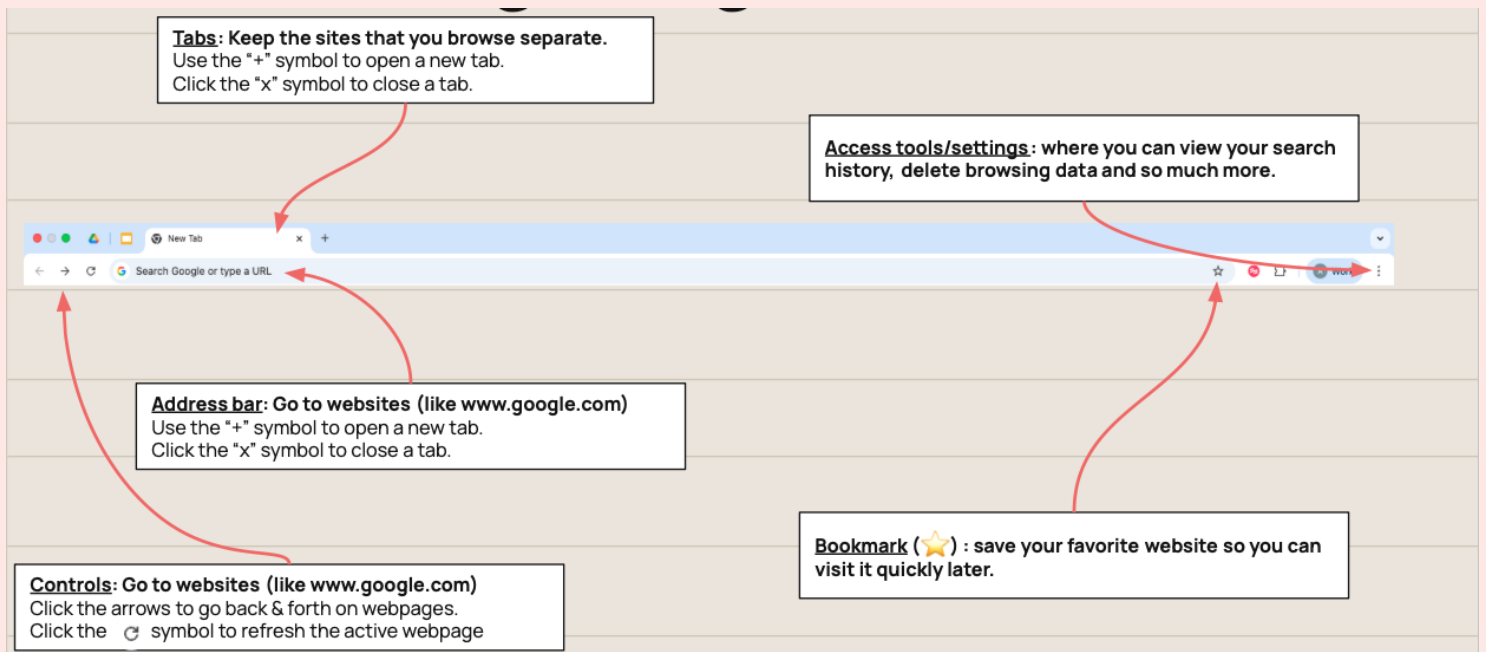

Kuiweka kama kivinjari chako chaguo-msingi

Baraza la Mipango ya Kijamii Ottawa

Kuelekeza Chrome

Kuelewa Kiolesura

Upau wa Anwani : Tafuta + URL

Vichupo: Fungua, fungu, buruta na upange kikundi

Upauzana: Nyuma, mbele, pakia upya, nyumbani, menyu (nukta tatu)

Tengeneza **Chrome** Wako

Ingia au uunde akaunti yako ya google: Bofya ili kufikia akaunti yako ya Gmail na programu zingine za tija kama vile Hifadhi ya Google.

Wewe fanya kuwa na akaunti ya google (Gmail): Weka barua pepe yako ili kuendelea.