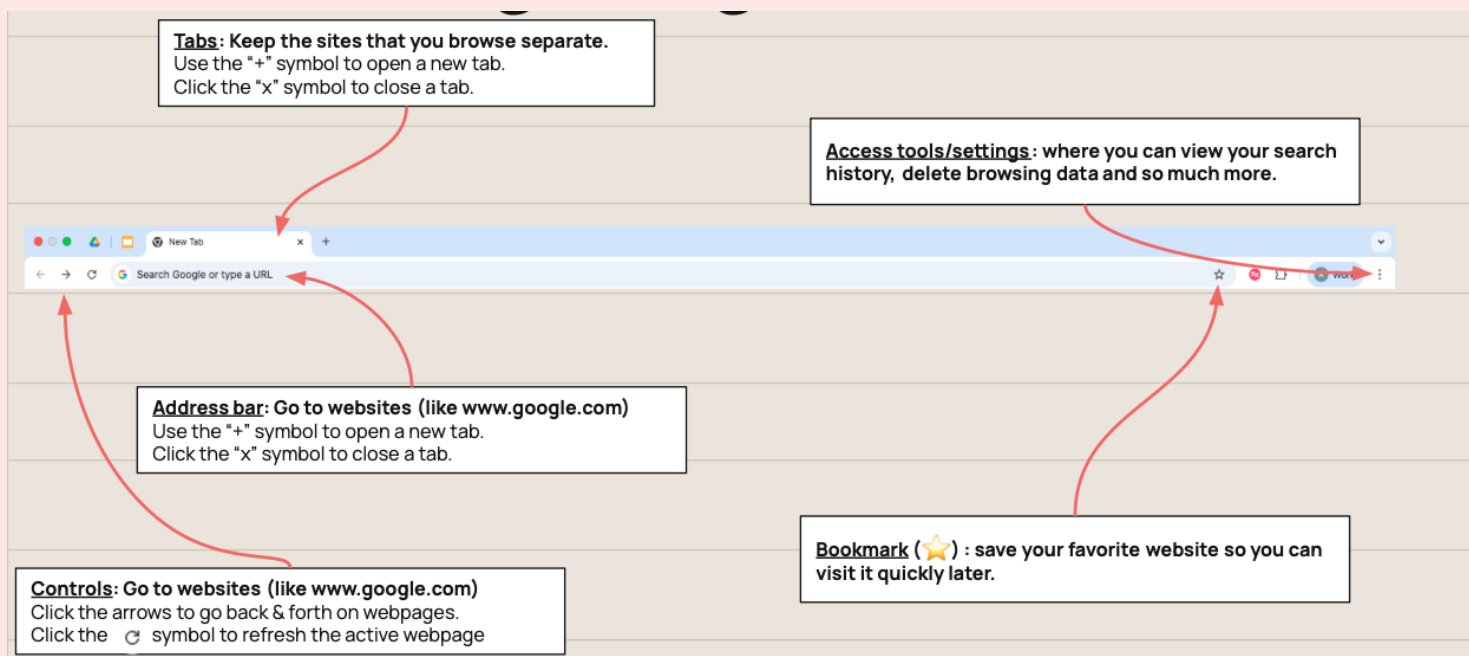

در ویندوز، macOS، اندروید، آیفون موجود است

دانلود و نصب

نحوه دانلود از google.com/chrome

نصب کروم روی دسکتاپ یا موبایل

آن را به عنوان مرورگر پیش فرض خود تنظیم کنید

مشغول پیمایش در کروم

درک رابط

URL + نوار آدرس: جستجو

برگه ها: باز کردن، بستن، کشیدن و گروه بندی کردن

نوار ابزار: برگشت، جلو، بارگذاری مجدد، صفحه اصلی، منو (سه نقطه)

کروم را شخصی سازی کنید

وارد شوید یا حساب گوگل خود را ایجاد کنید: برای دسترسی به حساب جیمیل و سایر برنامه های بهره وری مانند Google Drive کلیک کنید.