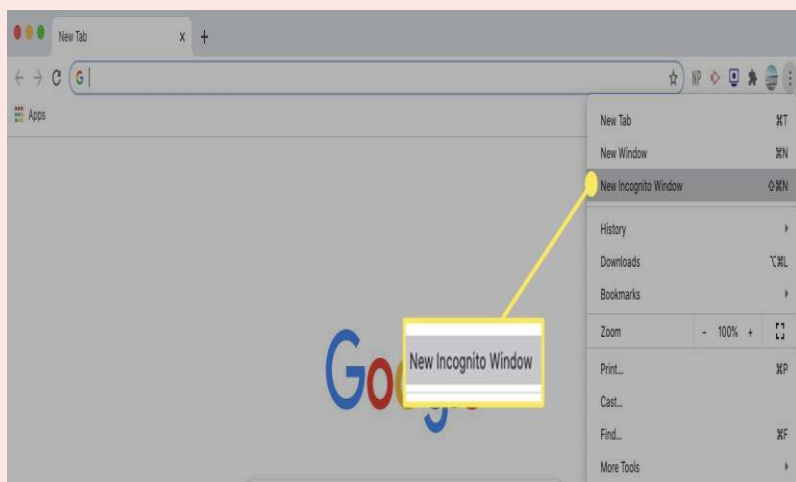

نشانک ها

چگونه یک صفحه را نشانه گذاری کنیم
با پوشه ها در نوار نشانک ها سازماندهی کنید
دسترسی از موبایل

تاریخچه مرور

مشاهده تاریخچه از منو < سابقه
نحوه حذف تاریخچه مرور

مسائل رایج

وب سایت بارگیری نمی شود؟

بازخوانی یا بررسی اتصال وای فای خود را امتحان کنید.

کروم کند است؟

سعی کنید اطلاعات مرورگر خود را پاک کنید

آیا نمی خواهید سابقه وب شما ذخیره شود؟

حالت ناشناس را روشن کنید

شورای برنامه ریزی اجتماعی اتاوا

نکات مرور ایمن

در نوار آدرس، به این معنی است که سایت امن () به دنبال نماد قفل است.