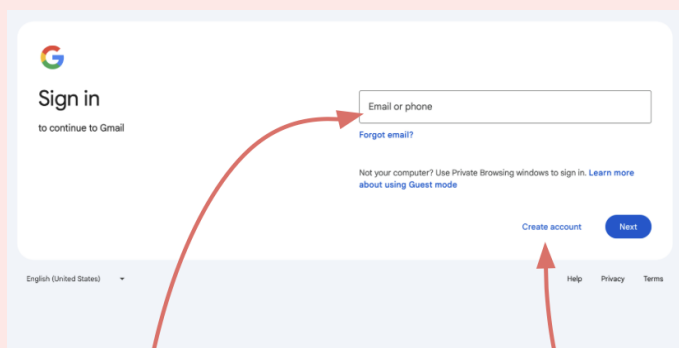

در ویندوز، macOS، اندروید، آیفون موجود است

دانلود و نصب

نحوه دانلود از google.com/chrome

نصب کروم روی دسکتاپ یا موبایل

آن را به عنوان مرورگر پیش فرض خود تنظیم کنید

مشغول پیمایش در کروم

درک رابط

URL + نوار آدرس: جستجو

برگه ها: باز کردن، بستن، کشیدن و گروه بندی کردن

نوار ابزار: برگشت، جلو، بارگذاری مجدد، صفحه اصلی، منو (سه نقطه)

کروم را شخصی سازی کنید

وارد شوید یا حساب گوگل خود را ایجاد کنید: برای دسترسی به حساب جیمیل و سایر برنامه های بهره وری مانند Google Drive کلیک کنید.

برای ادامه، لازم است یک حساب گوگل (Gmail) داشته باشید. لطفاً ایمیل خود را وارد کنید
اگر حساب گوگل (Gmail) ندارید، برای ادامه روی گزینه‌ی "ایجاد حساب کاربری" کلیک کنید.

نشانه‌ها و تاریخچه

شورای برنامه ریزی اجتماعی اتاوا